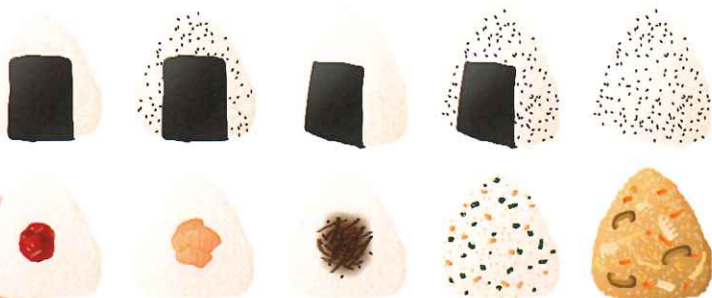

あいしんかい便り 4月号

4月11日(火)は「あいあいデー」食料品が1割引

営業時間：平日 7:00~20:00 土日祝：8:30~19:00 TEL：964-5789 内線 3703

新人さん歓迎セール

4月12日(水)~14日(金)

おにぎり全品100円均一

ベーグル特売

「ブルーベリーベーグル」
173 ⇒ 155 円

「メープルナッツベーグル」
173 ⇒ 155 円

「ココアチョコベーグル」
162 ⇒ 145 円

THE SWEETS PREMIUM

『キャラメル サンド クッキー』 576 円

「味」にこだわり抜いたスイーツ。

あわただしい毎日に、疲れた心を癒してくれる大人のためのスイーツ。

お子様に大人気のグミがゼリーとなって新発売!

“弾むもちもち食感ゼリー入り”