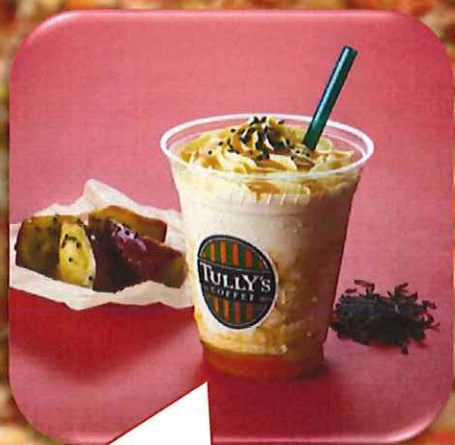

「&TEA OIMOティーシェイク」

S:税込660円 T:税込715円

好評につき再発売決定!